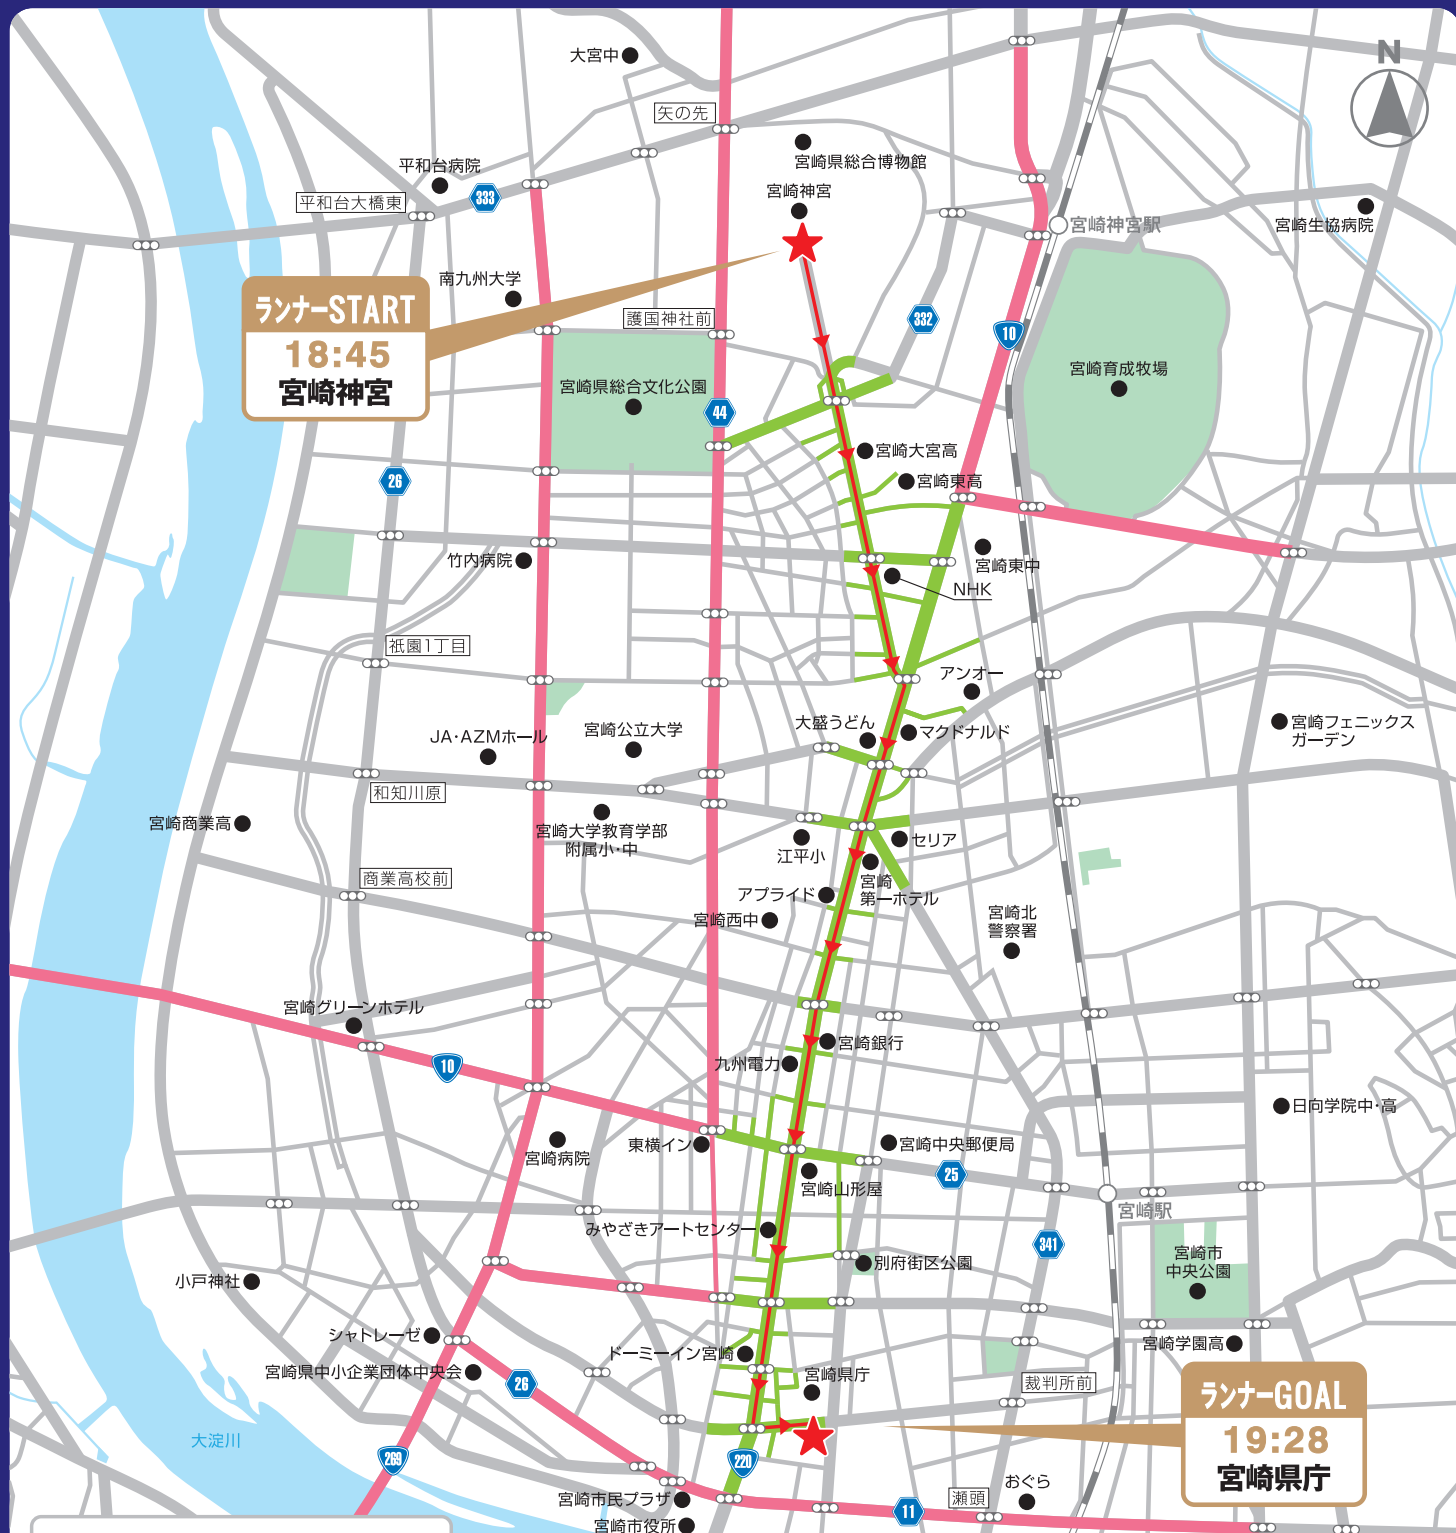

交通規制のお知らせ

2021.4.25 日

規制予定時間 17:00~20:30

※県庁楠並木通は4/24の8:00から4/25の24:00まで規制

聖火リレー開催に伴い、以下の区間で**交通規制**を実施します。

規制路線だけでなく、周辺の道路も大幅な混雑が予想されます。**マイカーの自粛等、交通量の抑制**にご協力ください。

コース及び会場周辺での**無人航空機(ドローン等)の飛行はできません。**

ランナー-START
18:45
宮崎神宮

ランナー-GOAL
19:28
宮崎県庁

規制時間帯

17:00~20:30

4/24(土)8:00~4/25(日)24:00まで

※聖火ランナーが通過して安全が確認でき次第、
随時規制解除されます。

○ 隊列走行予定時間 18:18~19:58

○ ランナー走行ルート

詳しい情報はコチラの
QRコードより確認できます
www.relay-miyazaki.jp

2021.4.25 日

規制予定時間 17:00~20:30

※県庁橋並木通は4/24の8:00から4/25の24:00まで規制

詳しい情報はコチラのQRコードより確認できます
www.relay-miyazaki.jp

宮崎 聖火リレー

凡 例

- 迂回路
- 交通規制区間
- リレールート

新型コロナウイルス感染症対策について

新型コロナウイルス感染症対策を万全に実施し、安全・安心な聖火リレー運営を実現してまいります。

- 沿道での観覧時はマスクを着用し、前後左右の方と適切な距離をとってご観覧ください。
- 沿道で観覧される場合は、お住まいに近い場所でご観覧ください。
- 沿道では大声を出すことはお控えいただき、拍手による応援をお願いします。
- 体調がすぐれない方はご観覧を控えていただきますようお願いいたします。
- ご観覧にあたり、スタッフの誘導や指示に従っていただきますようお願いいたします。
- 沿道における聖火ランナーの走行の様子は、インターネットのライブ中継で視聴できます。